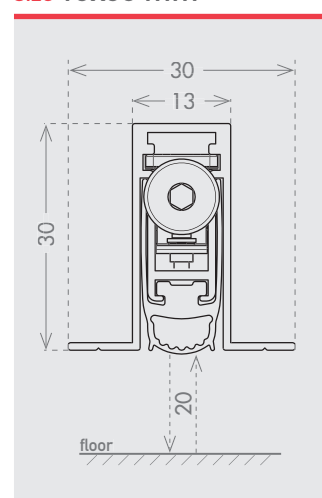

### trimming

150 mm standard  
50 mm | l. 330 mm  
135 mm | l. 430 mm

### application

TIMBER  
DOOR

SECURITY  
DOOR

### size 13x30 mm