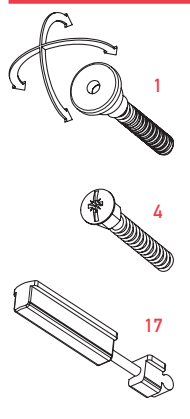

### lengths

330 430 530 630 730 830 930 1030 1130  
1230 1330 1430 1530 1630 1730 1830 mm

### application

TIMBER  
DOOR

SECURITY  
DOOR

### plunger type

### size 13x30 mm